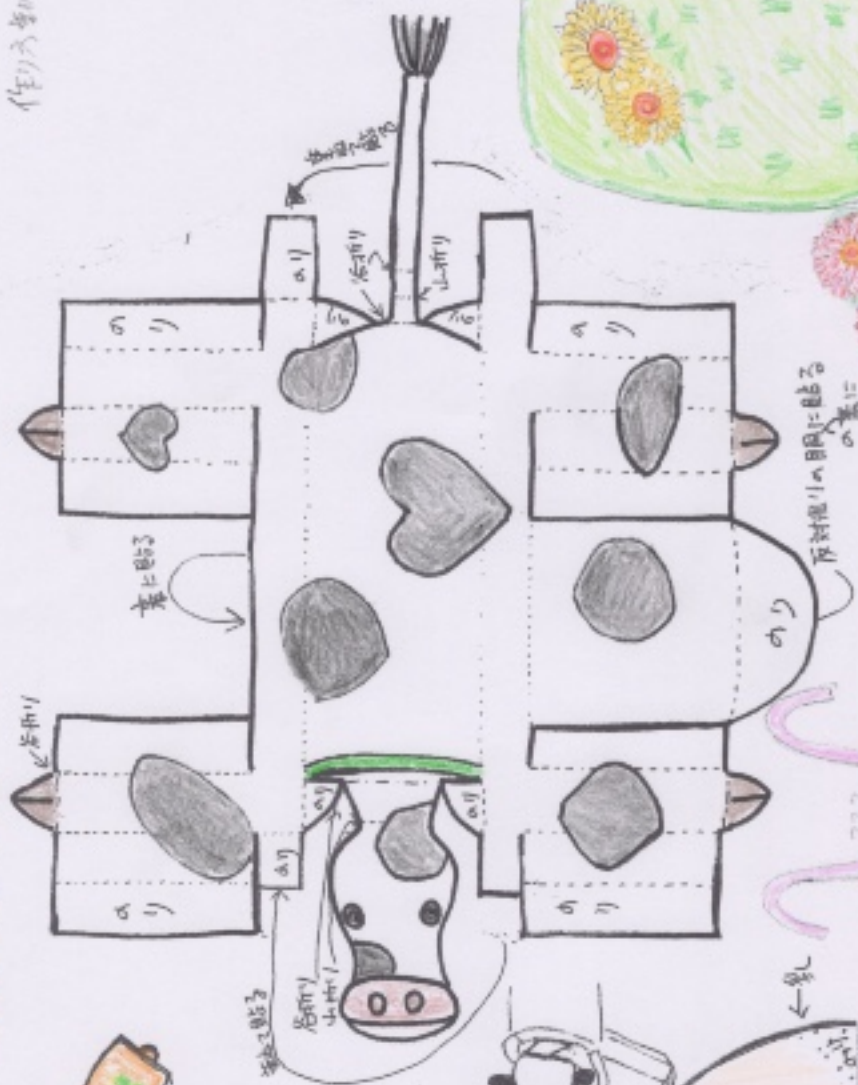

丑2021. msa.

作りかき画

- 山折り
- 谷折り
- 切り

<https://kami.koushokumasa.net>